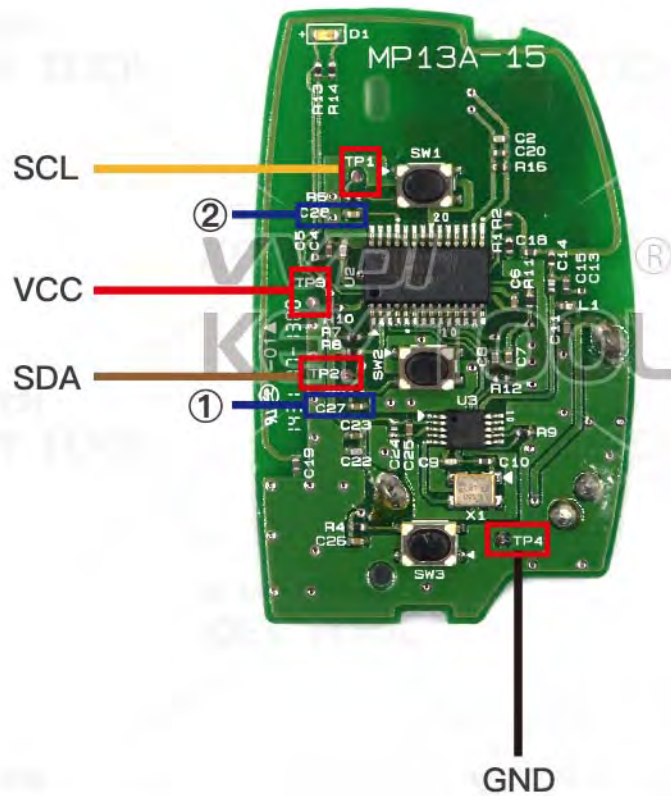

Key Information	Key Adapter	Chip Number	Note
SVI-CMFCH03		7952	After 2009 Most Hyundai/Kia 4-button Smartkey Chip silkprint:049620C03
SVI-HMFEU04		7952	
SVI-HMFKR04		7952	

Hyundai/KIA SVI-XMFGE04

Key Information

Key Adapter

Chip Number

SVI-XMFGE04

7953

Hyundai/KIA

SVI-KHFGE04
SVI-KHFNA433

Key Information	Key Adapter	Chip Number
SVI-KHFGE04		7953
SVI-KHFNA433		7953

Hyundai/KIA

SVI-DMFGE04
SVI-DMFNA04

SDA
SCL
GND
VCC

Key Information	Key Adapter	Chip Number
SVI-DMFGE04		7953
SVI-DMFNA04		7953

Hyundai/KIA MP13A-15

Type	Frequency	Transponder	Note
MP13A_15 Smartkey	433	7953	Please remove the C27 and C28 components of legend ① and legend ②