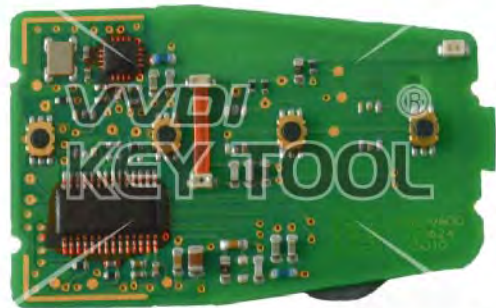

Hyundai/KIA

SVI-DMFGE04
SVI-DMFNA04