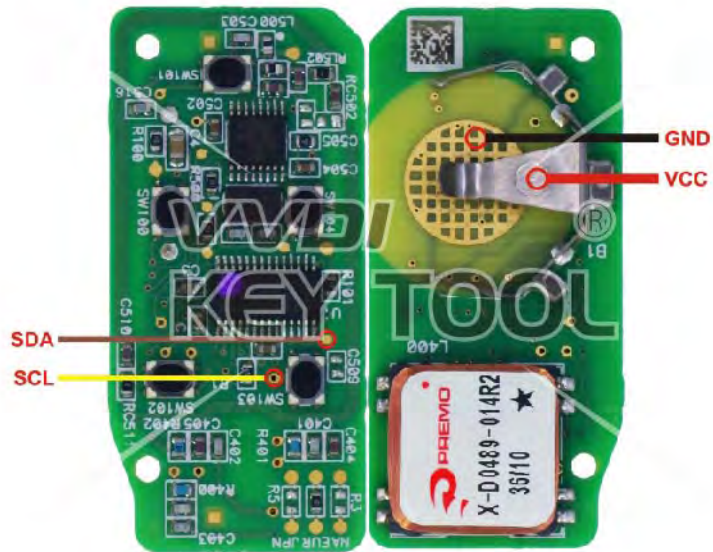

LAND ROVER

5E0U40247
434MHz

Key Information	Key Adapter	Chip Number
5E0U40247 434MHz		7953