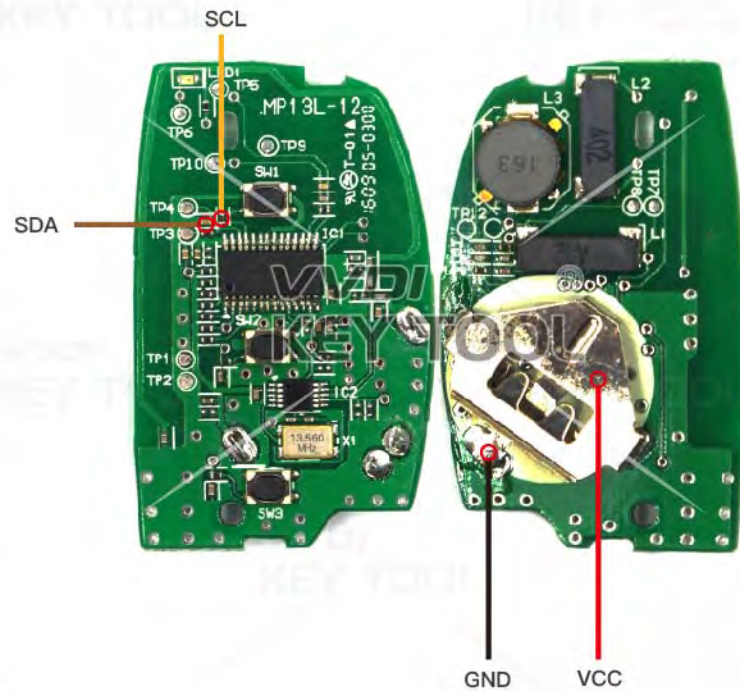

Hyundai/KIA MP13L-12

Type	Frequency	Transponder	Note
MP13L-12		7953