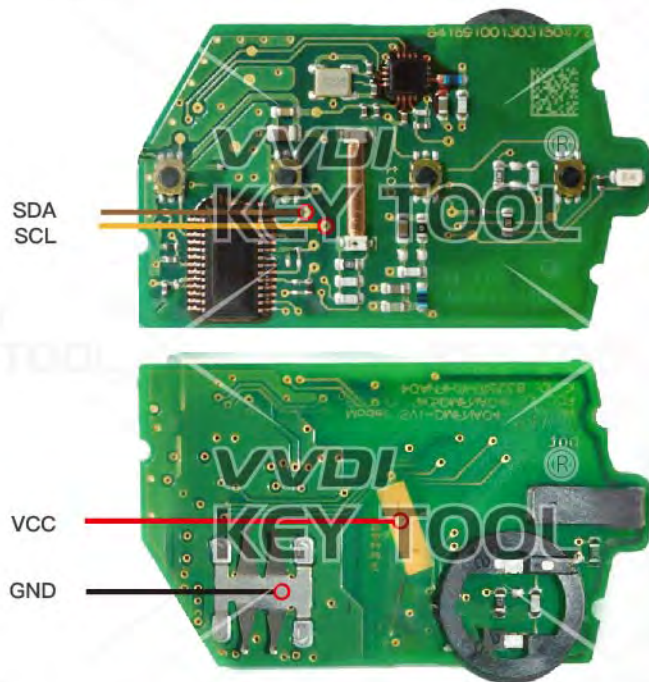

Hyundai/KIA

SVI-KHFGE04
SVI-KHFNA433

Key Information	Key Adapter	Chip Number
SVI-KHFGE04		7953
SVI-KHFNA433		7953