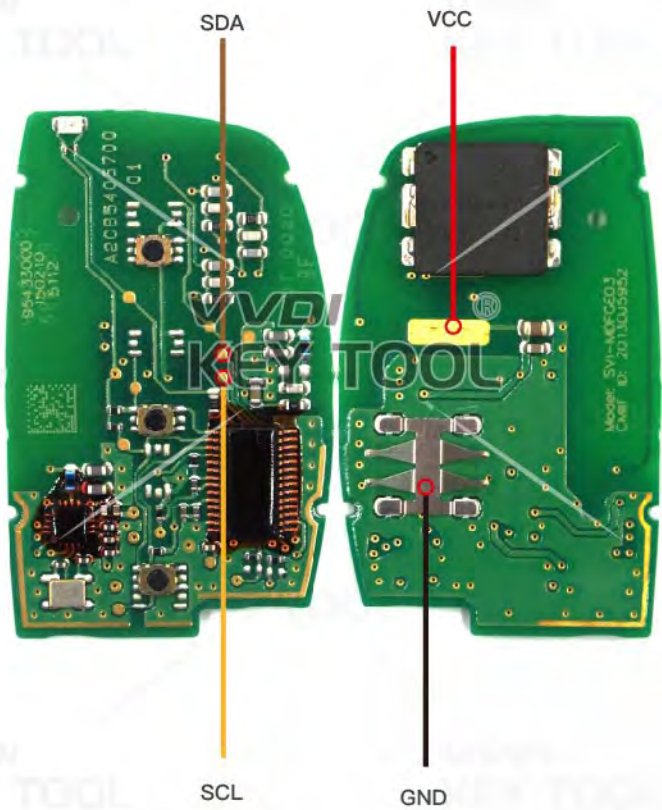

SVI-DMFGE04
SVI-DMFNA04

SDA
SCL
GND
VCC

Key Information	Key Adapter	Chip Number
SVI-DMFGE04		7953
SVI-DMFNA04		7953

Hyundai/KIA MP13A-15

Type	Frequency	Transponder	Note
MP13A_15 Smartkey	433	7953	Please remove the C27 and C28 components of legend ① and legend ②

LAND ROVER

YWX000061 434MHz Visteon / YWX000071 315MHz Visteon

Key Information	Key Adapter	Chip Number
YWX000061 434MHz Visteon		7941
YWX000071 315MHz Visteon		7941

Mitsubishi

G8D-644M-KEY
434MHZ

Key Information	Key Adapter	Chip Number
G8D-644M-KEY 434MHZ		7953